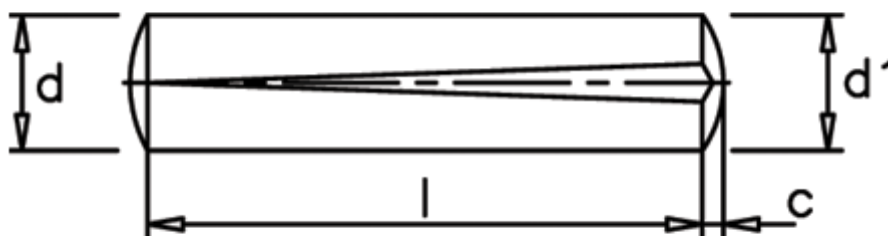

Varenummer: 080143381A
Beskrivelse: KLEE Kærvstift S1 8x55 rejf i 1 ende
DIN 1471 Matr.1.4305

Mål

c	= 1,2
d	= 8.0
d1	= 8.35
Længde	= 55